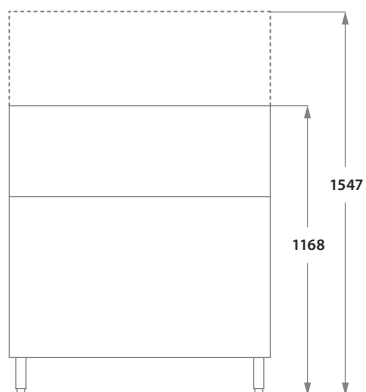

* nur in Verbindung mit Adaptersatz K 00023

** nur in Verbindung mit Adaptersatz K 00117

C 730

Unterbauspeicher

Für modulare Eisbereiter

Draufsicht

Frontansicht

Seitenansicht

Alle Angaben in mm

Technische Daten

Modell	C 730
Material	CNS
Kapazität Zwischenspeicher	254 kg
Gewicht	70,3 kg
Abmessungen B×T×H	1067×800×1168 mm