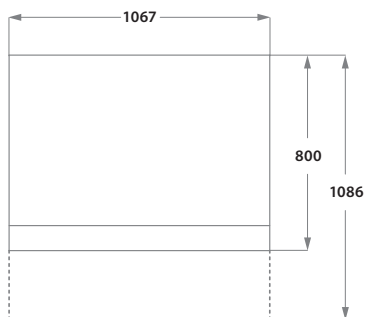

C 730

Unterbauspeicher

Für modulare Eisbereiter

Draufsicht